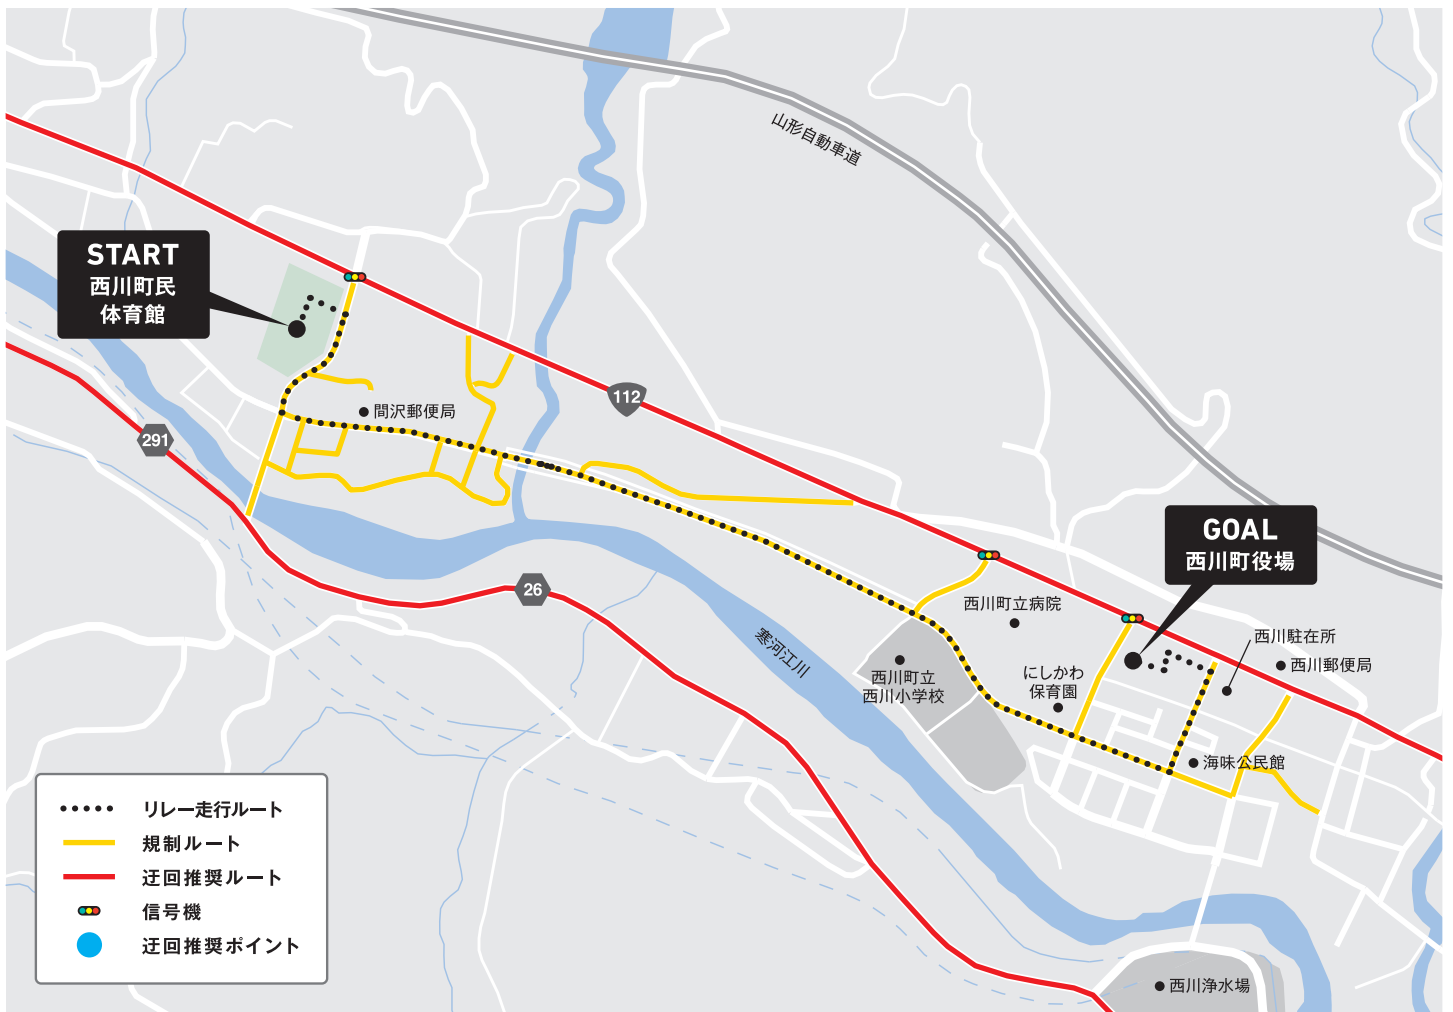

# DAY1 / 第1 区間(西川町) 迂回推奨ルート

# DAY1 / 第2 区間 (寒河江市) 迂回推奨ルート

# DAY1 / 第3 区間(河北町) 迂回推奨ルート

# DAY1 / 第4 区間(長井市) 迂回推奨ルート