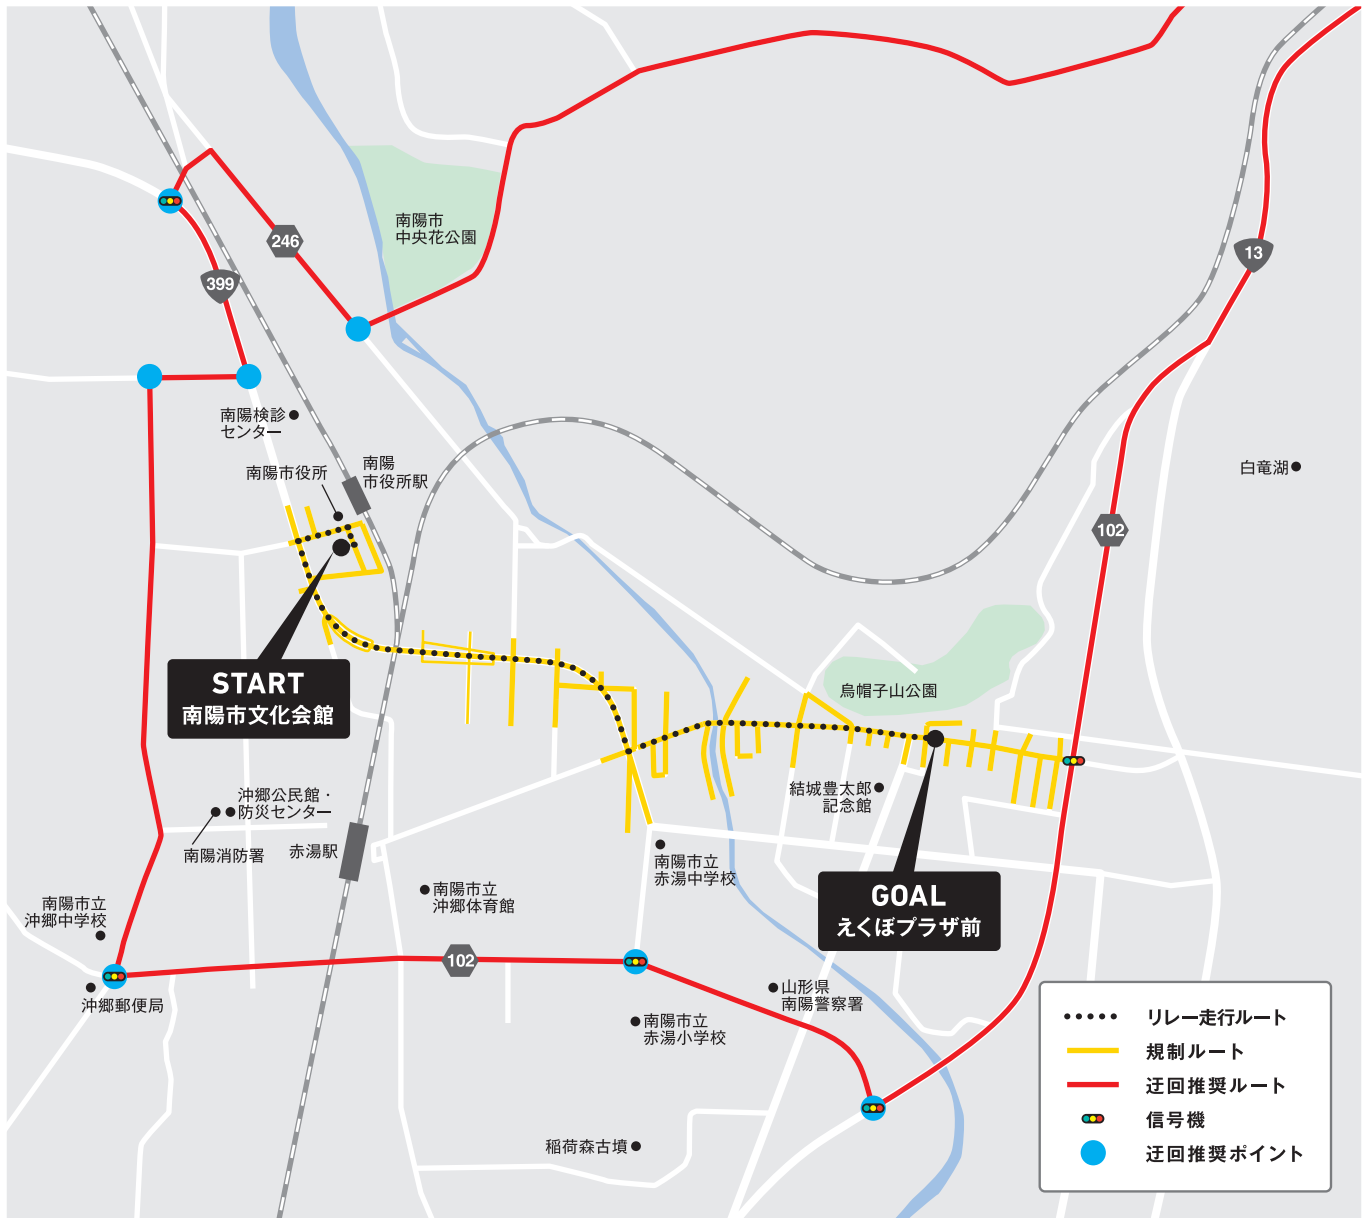

DAY1 / 第8 区間(南陽市) 迂回推奨ルート