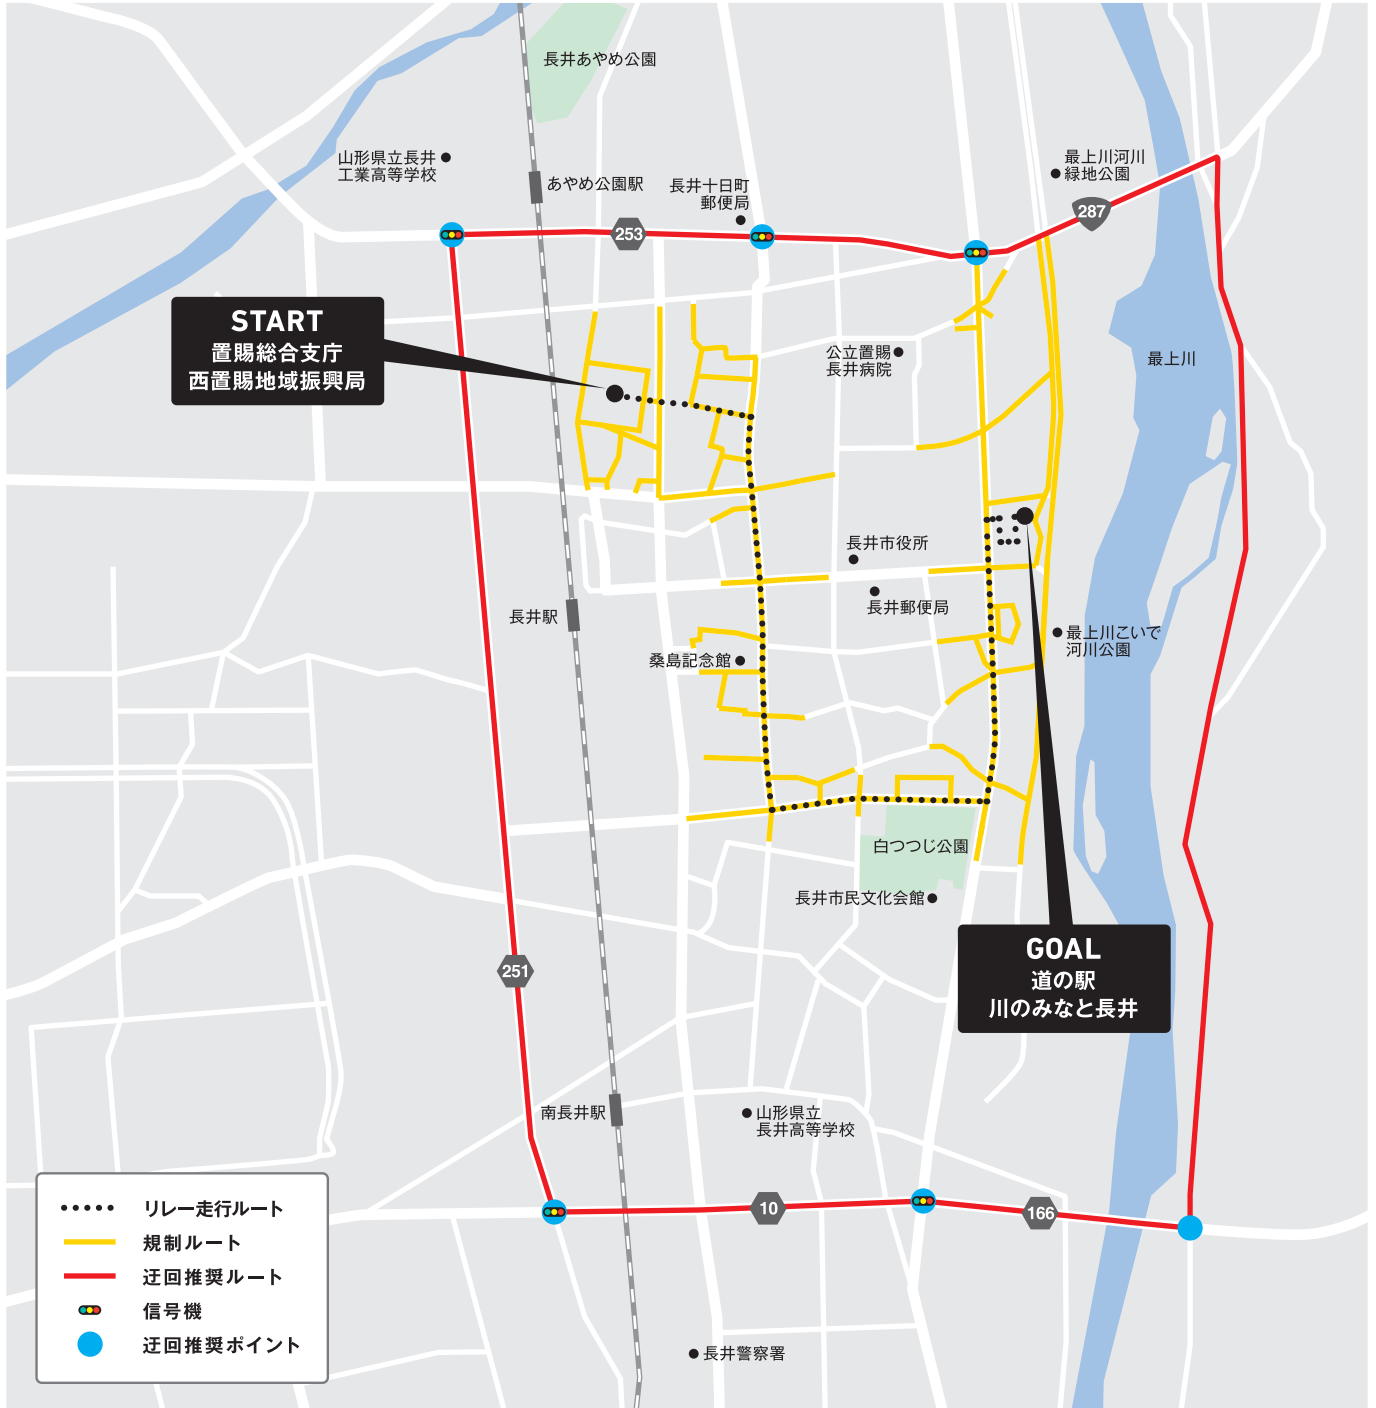

# DAY1 / 第1 区間(西川町) 迂回推奨ルート

# DAY1 / 第2 区間 (寒河江市) 迂回推奨ルート

# DAY1 / 第3 区間(河北町) 迂回推奨ルート

# DAY1 / 第4 区間(長井市) 迂回推奨ルート