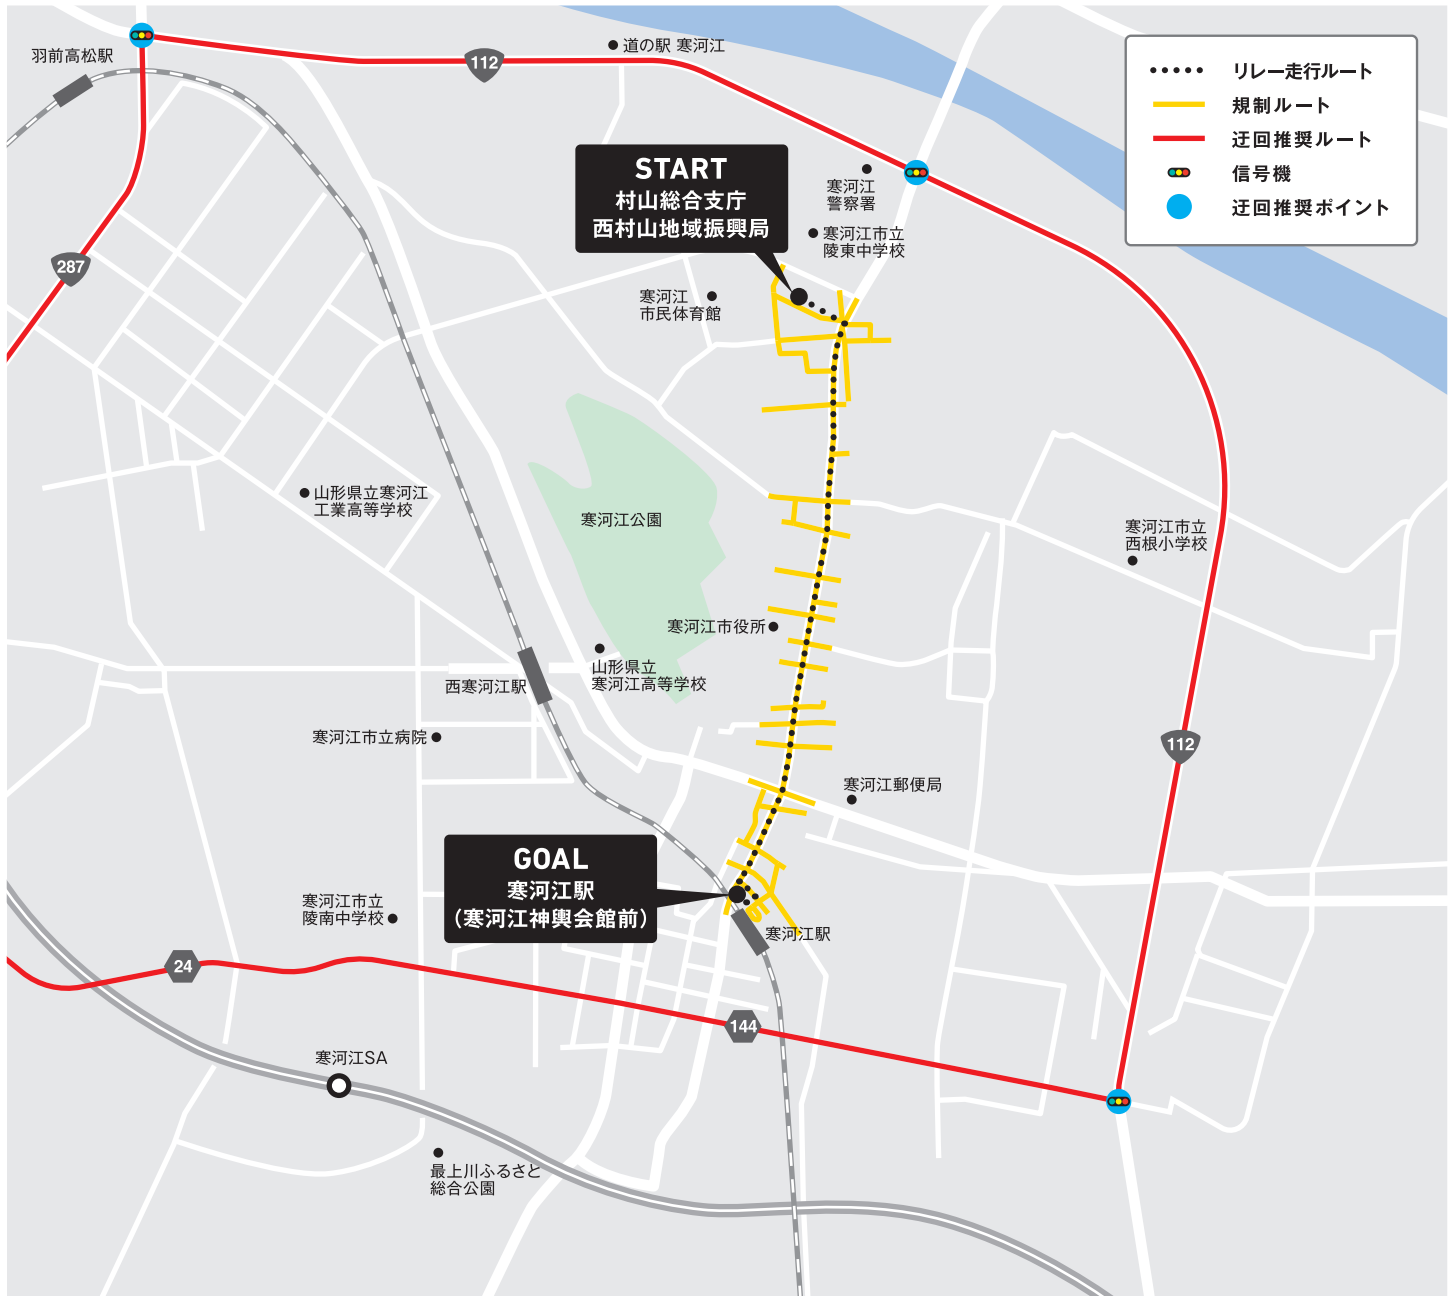

# DAY1 / 第1 区間(西川町) 迂回推奨ルート

# DAY1 / 第2 区間 (寒河江市) 迂回推奨ルート

# DAY1 / 第3 区間(河北町) 迂回推奨ルート

# DAY1 / 第4 区間(長井市) 迂回推奨ルート