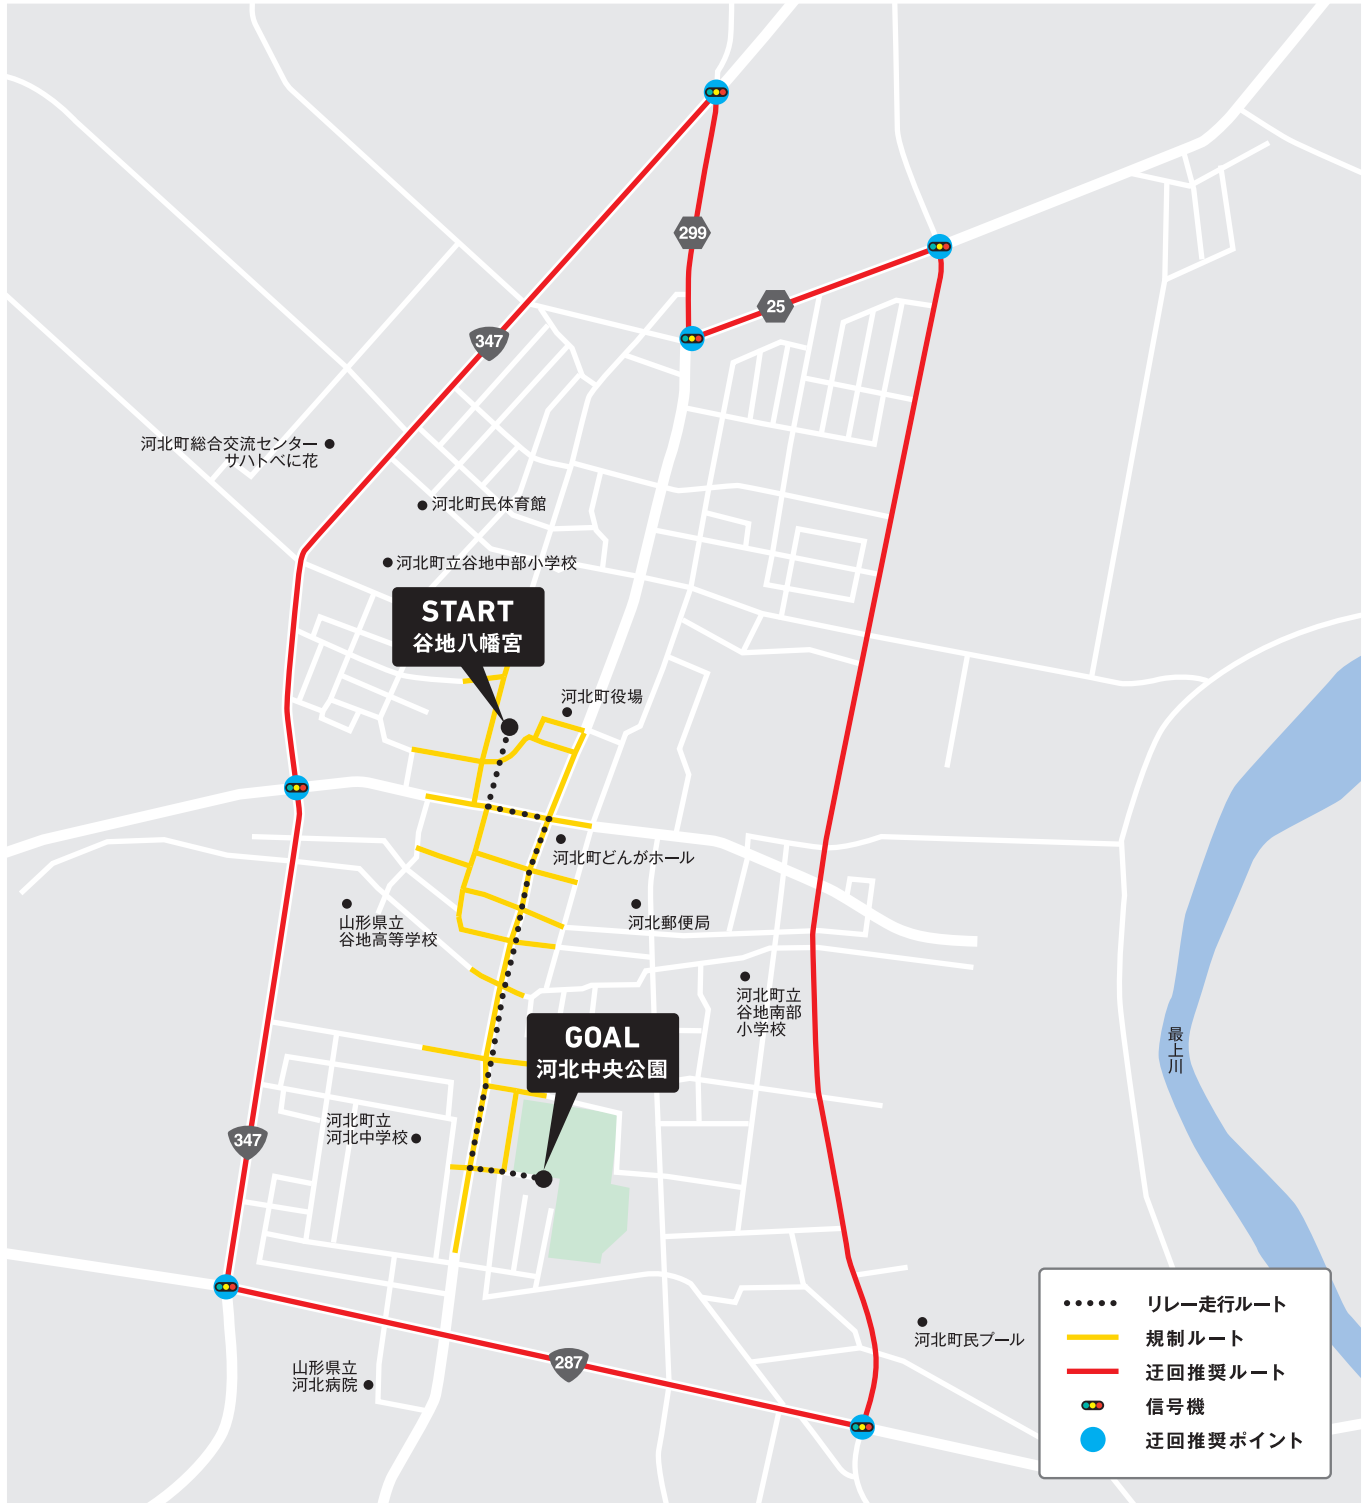

# DAY1 / 第1 区間(西川町) 迂回推奨ルート

# DAY1 / 第2 区間 (寒河江市) 迂回推奨ルート

# DAY1 / 第3 区間(河北町) 迂回推奨ルート

# DAY1 / 第4 区間(長井市) 迂回推奨ルート